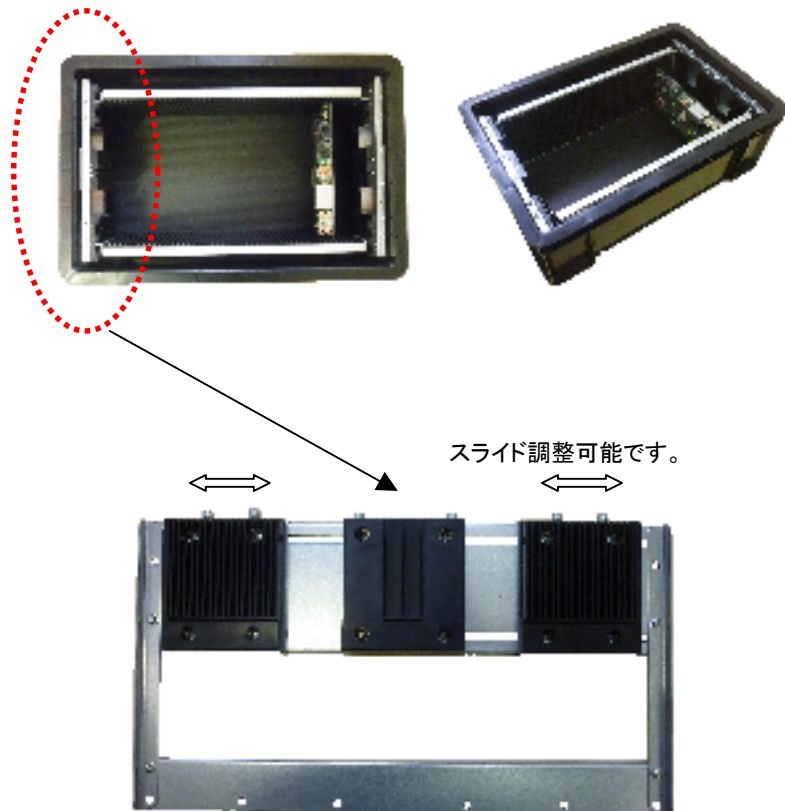

## 【RT-Eaラックテナー】

- RT-Ea ラックテナーは、従来のカセット差し込み式ワンタッチ幅調整に加えて、簡単に差し込み幅を微調整できる機構を付与した、究極の搬送用ラックコンテナシステムです。
- 簡単に微調整出来ますので、ラック板のミゾ深さを従来の5mmから3mmと浅くすることにより“くわえしろ”の少ない実装基板(“くわえしろ”は最低3mm以上必要です。)でも実装部分に接触することなく安心して挿入できます。(“くわえしろ”が3mm以下の場合は、弊社営業担当にお問い合わせください。)
- 微調整機構をトップ面にしたことにより調整時の動きがスムーズになり、簡単に幅調整が出来ます。
- 幅調整ユニットの固定に関しては、夫々2点ロックを採用することで、輸送中の思わぬ荷重にも安定して、确实且つ堅固に基板を保持します。
- 標準で底パット(導電性ダンプラシート)が装着されています。(オプションでロック付き専用被せ蓋が用意されています。)
- 従来のRTタイプラックテナーはもちろん、あらゆるコンテナ、ダンプラBOXに取付可能です。(詳細は弊社営業担当までお問い合わせください。)
- 第41回インターネットコンショー(平成24年1月18日～1月20日\*東京ビックサイトで開催)に展示致しますので、ご来場の上、実物を是非、ご覧ください。(展示ブース:東32-23)  
<http://www.nepcon.jp/>